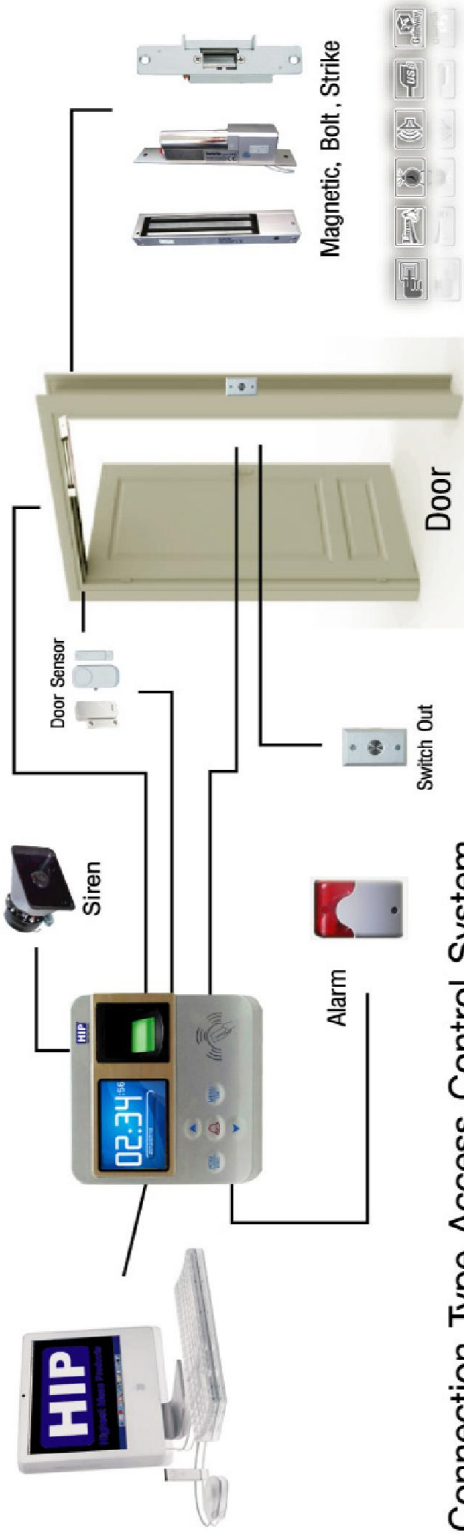

# Installation Diagram Standalone

การทำงานเปิด - ปิดประตู

## Connection Type Access Control System

Connection Type Network Protocol TCP/IP

Connection Type Series RS485

## TECHNICAL SPECIFICATION

Screen(Byte)	2.4" TFT Graphic Interface
Resolution	320*240
Fingerprint Capacity	800 Fingerprint
Record Capacity	50000 Record
Identification Time	<=1s
Identification Mode	ID Card
Authentication Mode	1:1, 1:N
Communication Protocols	TCP/IP,RS485,WG26(Output), USB,U disk download
Smart Card	ID Card
Other Function	Time-out Alarm,Anti passback;Unlock
Operating Environment	Illegally Alarm;fire alarm input;Threatens Alarm
Voltage range	"Operating Temp: 0 °C--50 °C-, Humidity:80%" 100V~240V
Voltage range thailand	220V~240V
Power	DC12V 1A
"Language"	English,Thai(Other)
Size of the Terminal	120x130x30mm
Optional Features	Mifare Card(Optional)

## FEATURE

- รองรับสายนิ้วมือ 800 ลายนิ้วมือ
- ตัวเครื่องขนาดเล็กติดตั้งง่าย
- ระบบการทำงานได้เสถียรและแม่นยำ
- รองรับ ID Card ได้
- ตัวเครื่องสามารถอ่าน Card และสายนิ้วมือ ในเวลาน้อยกว่า 1 วินาที
- จอสี 2.4 นิ้ว แสดงสถานะการทำงาน
- มีเมนูให้เลือกได้ทั้งภาษาไทยและภาษาอังกฤษ
- เชื่อมต่อแบบ TCP/IP,RS485,WG26(Output), USB,U disk download
- โปรแกรมสำเร็จรูปใช้งานง่าย
- ดีไซน์สวยงาม แข็งแรง ทนทาน ทำจากวัสดุขั้นดี
- ง่ายสำหรับติดตั้งยืดหยุ่นทนทาน แข็งแรง
- มีชุดพัฒนาโปรแกรม SDK Communication เพื่อสร้าง Software ทำงานร่วมกับตัวเครื่อง เหมาะสำหรับพัฒนาโปรแกรมและตู้ที่สนใจ (Option)
- สนับสนุนระบบปฏิบัติการ Windows 98, 2000, XP, Vista, Win7