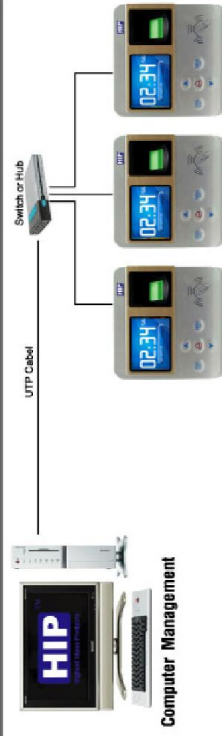

# Installation Diagram Standalone

การทำงานเปิด - ปิดประตู

## Connection Type Access Control System

Connection Type Network Protocol TCP/IP

Connection Type Series RS485

## TECHNICAL SPECIFICATION

Screen(Byte)	2.4" TFT Graphic Interface
Resolution	320*240
Fingerprint Capacity	800 Fingerprint
Record Capacity	50000 Record
Identification Time	<=1s
Identification Mode	ID Card
Authentication Mode	1:1, 1:N
Communication Protocols	TCP/IP,RS485,WG26(Output), USB,U disk download
Smart Card	ID Card
Other Function	Time-out Alarm,Anti passback;Unlock
Operating Environment	Illegally Alarm;fire alarm input;Threatens Alarm
Voltage range	"Operating Temp: 0 °C--50 °C-, Humidity:80%" 100V~240V
Voltage range thailand	220V~240V
Power	DC12V 1A
"Language"	English,Thai(Other)
Size of the Terminal	120x130x30mm
Optional Features	Mifare Card(Optional)

## FEATURE

- รองรับสายนิ้วมือ 800 ลายนิ้วมือ
- ตัวเครื่องขนาดเล็กติดตั้งง่าย
- ระบบการทำงานได้เสถียรและแม่นยำ
- รองรับ ID Card ได้
- ตัวเครื่องสามารถอ่าน Card และสายนิ้วมือ ในเวลาน้อยกว่า 1 วินาที
- จอสี 2.4 นิ้ว แสดงสถานะการทำงาน
- มีเมนูให้เลือกได้ทั้งภาษาไทยและภาษาอังกฤษ
- เชื่อมต่อแบบ TCP/IP,RS485,WG26(Output), USB,U disk download
- โปรแกรมสำเร็จรูปใช้งานง่าย
- ดีไซน์สวยงาม แข็งแรง ทนทาน ทำจากวัสดุขั้นดี
- ง่ายสำหรับติดตั้งยืดหยุ่นทนทาน แข็งแรง
- มีชุดพัฒนาโปรแกรม SDK Communication เพื่อสร้าง Software ทำงานร่วมกับตัวเครื่อง เหมาะสำหรับพัฒนาโปรแกรมและตู้ที่สนใจ (Option)
- สนับสนุนระบบปฏิบัติการ Windows 98, 2000, XP, Vista, Win7