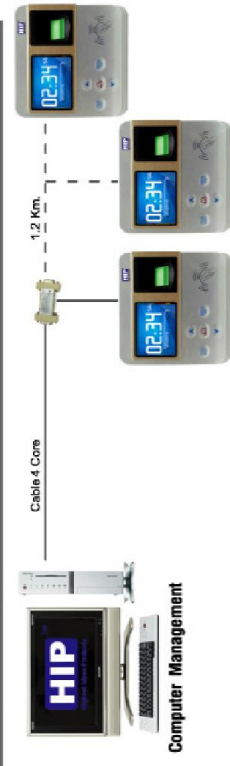

# Installation Diagram Standalone

การทำงานเปิด - ปิดประตู

## Connection Type Access Control System

Connection Type Network Protocol TCP/IP

Connection Type Series RS485

## TECHNICAL SPECIFICATION

Screen(Byte)	2.4" TFT Graphic Interface
Resolution	320*240
Fingerprint Capacity	800 Fingerprint
Record Capacity	50000 Record
Identification Time	<=1s
Identification Mode	ID Card
Authentication Mode	1:1, 1:N
Communication Protocols	TCP/IP,RS485,WG26(Output), USB,U disk download
Smart Card	ID Card
Other Function	Time-out Alarm,Anti passback;Unlock
Operating Environment	Illegally Alarm;fire alarm input;Threatens Alarm
Voltage range	"Operating Temp: 0 °C--50 °C-, Humidity:80%" 100V~240V
Voltage range thailand	220V~240V
Power	DC12V 1A
"Language"	English,Thai(Other)
Size of the Terminal	120x130x30mm
Optional Features	Mifare Card(Optional)

## FEATURE

- รองรับสายนิ้วมือ 800 ลายนิ้วมือ
- ตัวเครื่องขนาดเล็กติดตั้งง่าย
- ระบบการทำงานได้เสถียรและแม่นยำ
- รองรับ ID Card ได้
- ตัวเครื่องสามารถอ่าน Card และสายนิ้วมือ ในเวลาน้อยกว่า 1 วินาที
- จอสี 2.4 นิ้ว แสดงสถานะการทำงาน
- มีเมนูให้เลือกได้ทั้งภาษาไทยและภาษาอังกฤษ
- เชื่อมต่อแบบ TCP/IP,RS485,WG26(Output), USB,U disk download
- โปรแกรมสำเร็จรูปใช้งานง่าย
- ดีไซน์สวยงาม แข็งแรง ทนทาน ทำจากวัสดุขั้นดี
- ง่ายสำหรับติดตั้งยืดหยุ่นทนทาน แข็งแรง
- มีชุดพัฒนาโปรแกรม SDK Communication เพื่อสร้าง Software ทำงานร่วมกับตัวเครื่อง เหมาะสำหรับพัฒนาโปรแกรมและตู้ที่สนใจ (Option)
- สนับสนุนระบบปฏิบัติการ Windows 98, 2000, XP, Vista, Win7